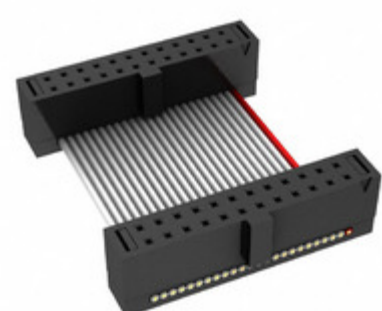

## FFSD-12-D-04.50-01-N

Obrázky jsou pouze orientační.  
Podrobné informace o produktu naleznete v části Technické údaje produktu.  
Koupit FFSD-12-D-04.50-01-N s důvěrou od Component-World.HK, 1 rok záruka

**Part Number:** [FFSD-12-D-04.50-01-N](#)

**Výrobce:** [Samtec, Inc.](#)

**Popis:** .050 X .050 C.L. FEMALE IDC ASSE

**Datový list:** [FFSD Series Datasheet](#)

[FFSD-xx-x-xx.xx-01-x-x-zzz Drawing](#)

**RoHS Status:** Bez olova / V souladu RoHS

### PARAMETR PRODUKTU

<b>Part Number</b>	FFSD-12-D-04.50-01-N	<b>Výrobce</b>	<a href="#">Samtec, Inc.</a>
<b>Popis</b>	.050 X .050 C.L. FEMALE IDC ASSE	<b>Stav volného vedení / RoHS</b>	Bez olova / V souladu RoHS
<b>Dostupné množství</b>	7951 pcs	<b>Datový list</b>	<a href="#">FFSD Series Datasheet</a> <a href="#">FFSD-xx-x-xx.xx-01-x-x-zzz Drawing</a>
<b>Kategorie</b>	<a href="#">Sestavy kabelů</a>	<b>Série</b>	*
<b>Výrobní standardní doba výroby</b>	3 Weeks	<b>Stav volného vedení / RoHS</b>	Lead free / RoHS Compliant
<b>Detailní popis</b>	Position Cable Assembly Rectangular		